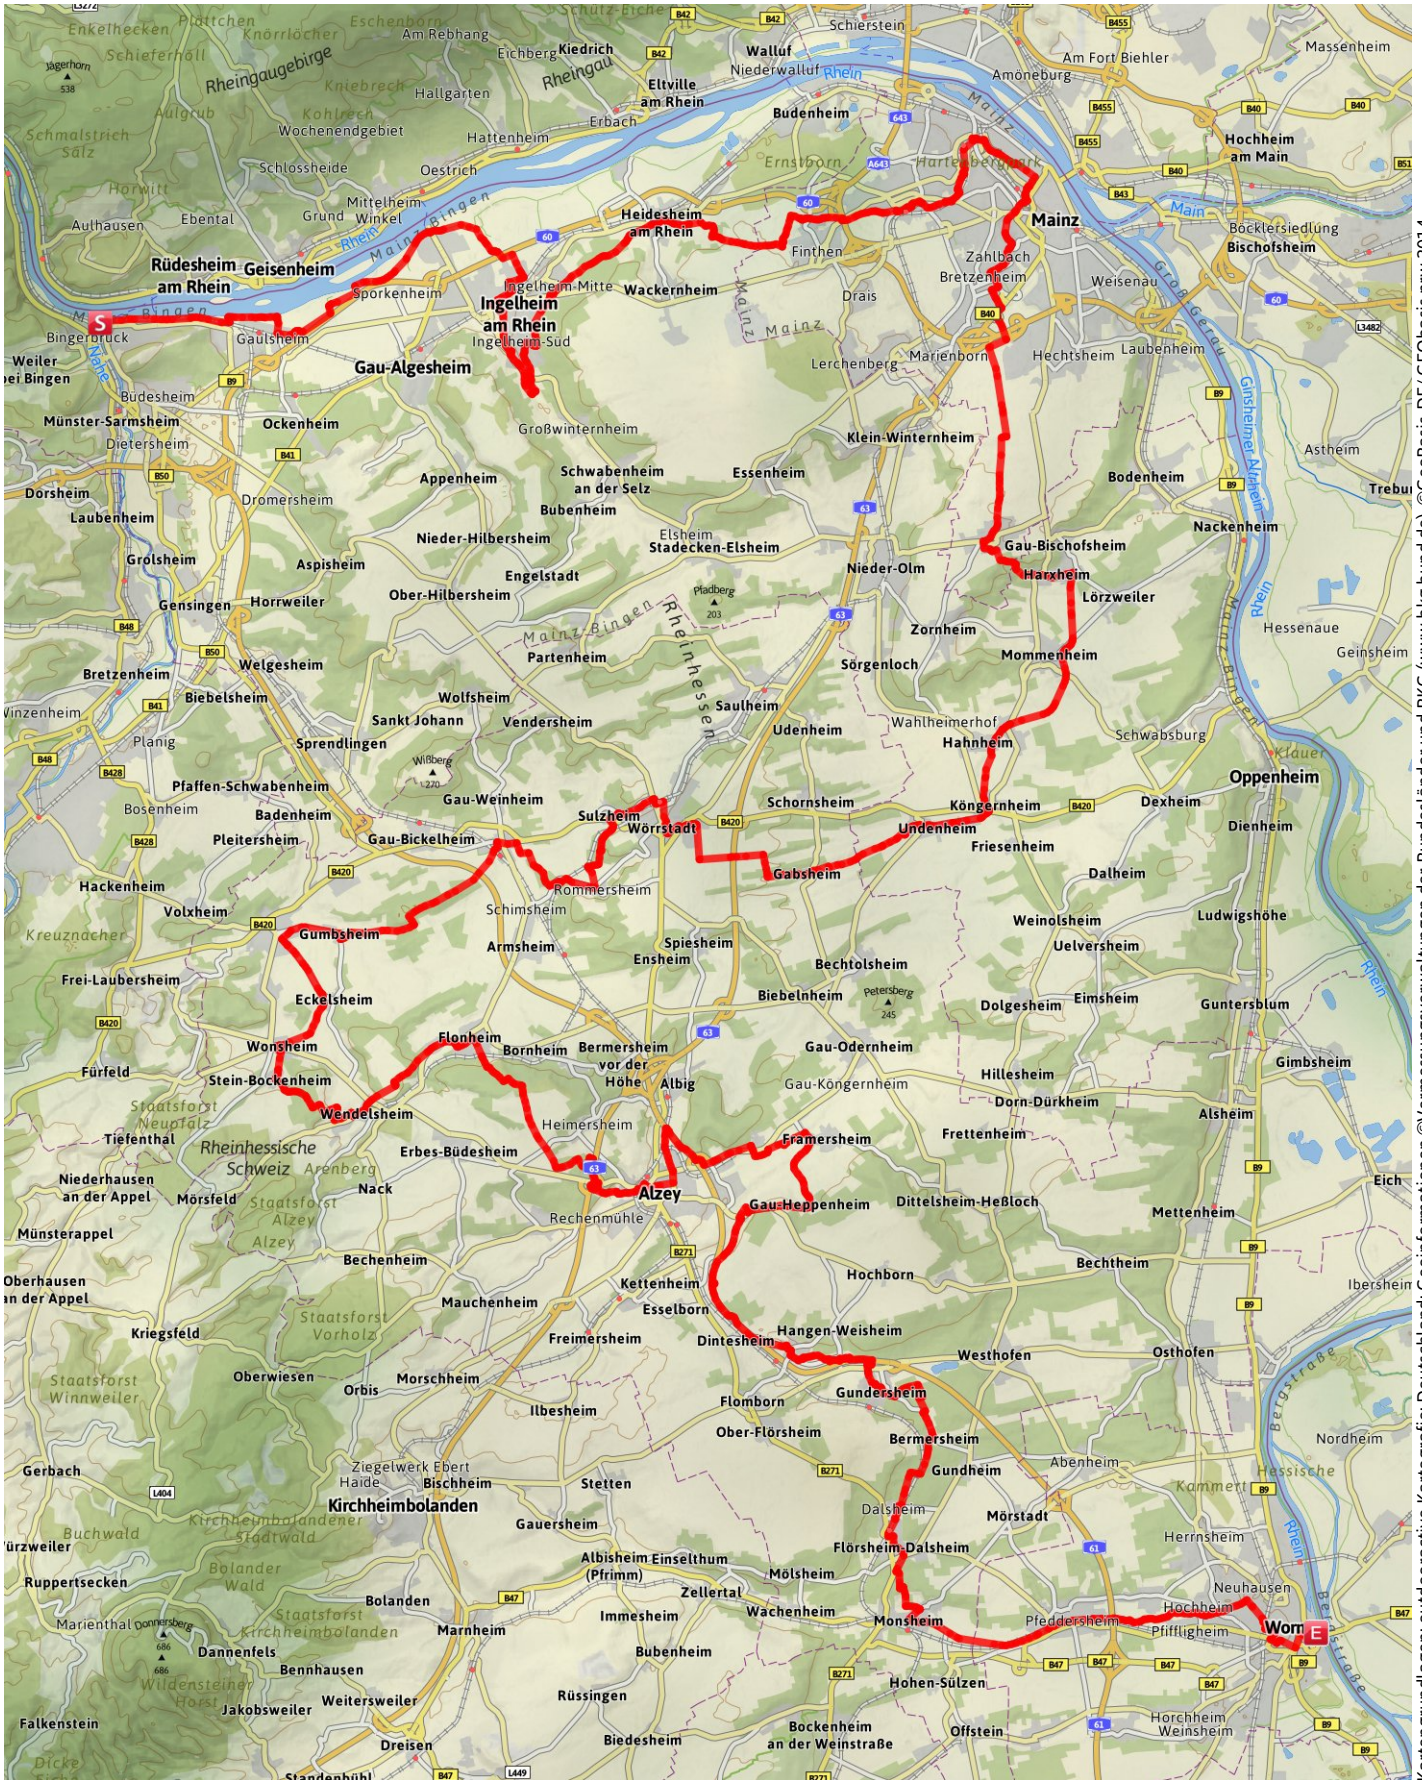

Hiwwel-Route

Länge 163,8 km Dauer 11:00 h Höhenmeter ▲ 1452 m ▼ 1445 m

Kartengrundlagen: outdooractive Kartografie; Deutschland: Geoinformationen ©Vermessungsverwaltungen der Bundesländer und BKG (www.bkg.bund.de), ©GeoBasis-DE/ GeoBasis.nrw 2014, Österreich: ©1996-2014 here. All rights reserved., ©BEV 2012, ©Land Vorarlberg, Italien: ©1994-2014 here. All rights reserved., ©Autonome Provinz Bozen – Südtirol – Abteilung Natur, Landschaft und Raumentwicklung, Schweiz: Geodata ©swisstopo (5704002735)