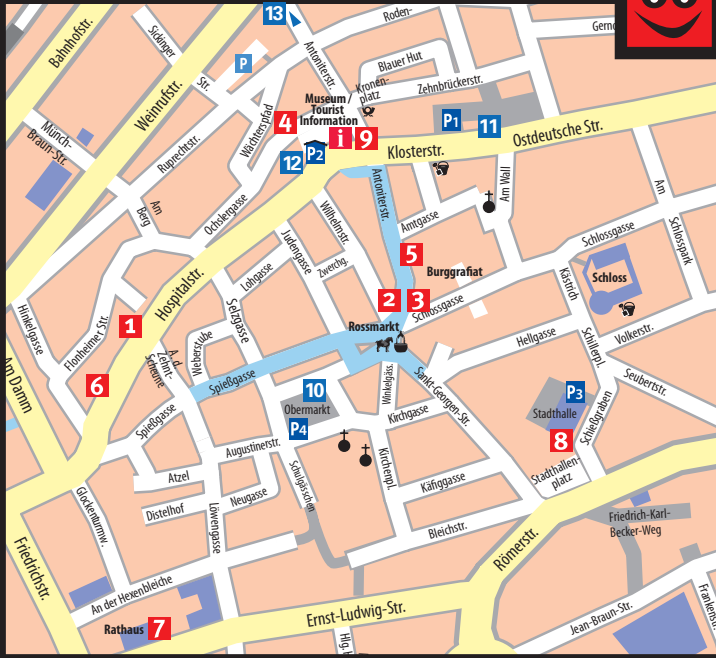

Hier finden sie die netten Toilettten

Nette Toilettten:

1	Eiscafé „Fior di Gelato“ Hospitalstraße 32 a			Mo. - So. 09:30 - 19:00 Uhr
2	Eiscafé de Covre Rossmarkt 11			Mo. - So. 09:30 - 22:00 Uhr
3	Gaststätte „Alte Post“ Rossmarkt 13			Mo. - So. 11:30 - 14:30 Uhr und 17:00 - 23:00 Uhr
4	Hotel Selzgold Ochslergasse 10			Mo. - So. 09:30 - 23:00 Uhr
5	Modehaus Schönenberger Antoniterstraße 16	 		Mo. - Fr. 09:00 - 19:00 Uhr Sa. 09:00 - 18:00 Uhr
6	Orthopädie- und Rehadarft GmbH Hospitalstraße 44-46			Mo. - Fr. 09:00 - 18:00 Uhr Sa. 09:00 - 12:00 Uhr
7	Rathaus Ernst-Ludwig-Straße 42	 		Mo. - Fr. 08:00 - 12:00 Uhr, Mi. 12:00 - 14:00 Uhr Do. 14:00 - 18:00 Uhr, 1. Sa. im Monat 10:00 - 12:00 Uhr
8	Stadthalle Schießgraben 5			Di. - So. 11:00 - 14:00 Uhr und 18:00 - 22:30 Uhr
9	Tourist Information / Museum Antoniterstraße 41			Mo. - Fr. 10:00 - 12:30 Uhr und 13:30 - 17:00 Uhr Sa. und So. 10:00 - 12:00 Uhr und 14:00 - 16:30 Uhr

Zeichenerklärung:

- Damen-/Herren-toiletten
- Wickelmöglichkeit
- behindertengerecht

Weitere öffentliche Toilettten in der Innenstadt:

10	Parkplatz Obermarkt			Münztoilette, 24h Stunden geöffnet
11	Parkplatz Zentrum Ostdeutsche Straße 1			Mo. - So. 07:00 - 22:00 Uhr
12	Tiefgarage, Hospitalstraße 6 Eingang über Parkdeck			Mo. - So. 07:00 - 23:00 Uhr
13	Bahnhofgebäude Alzey Bahnhofstraße			Münztoilette, 24h Stunden geöffnet (über den Bahnsteig erreichbar)