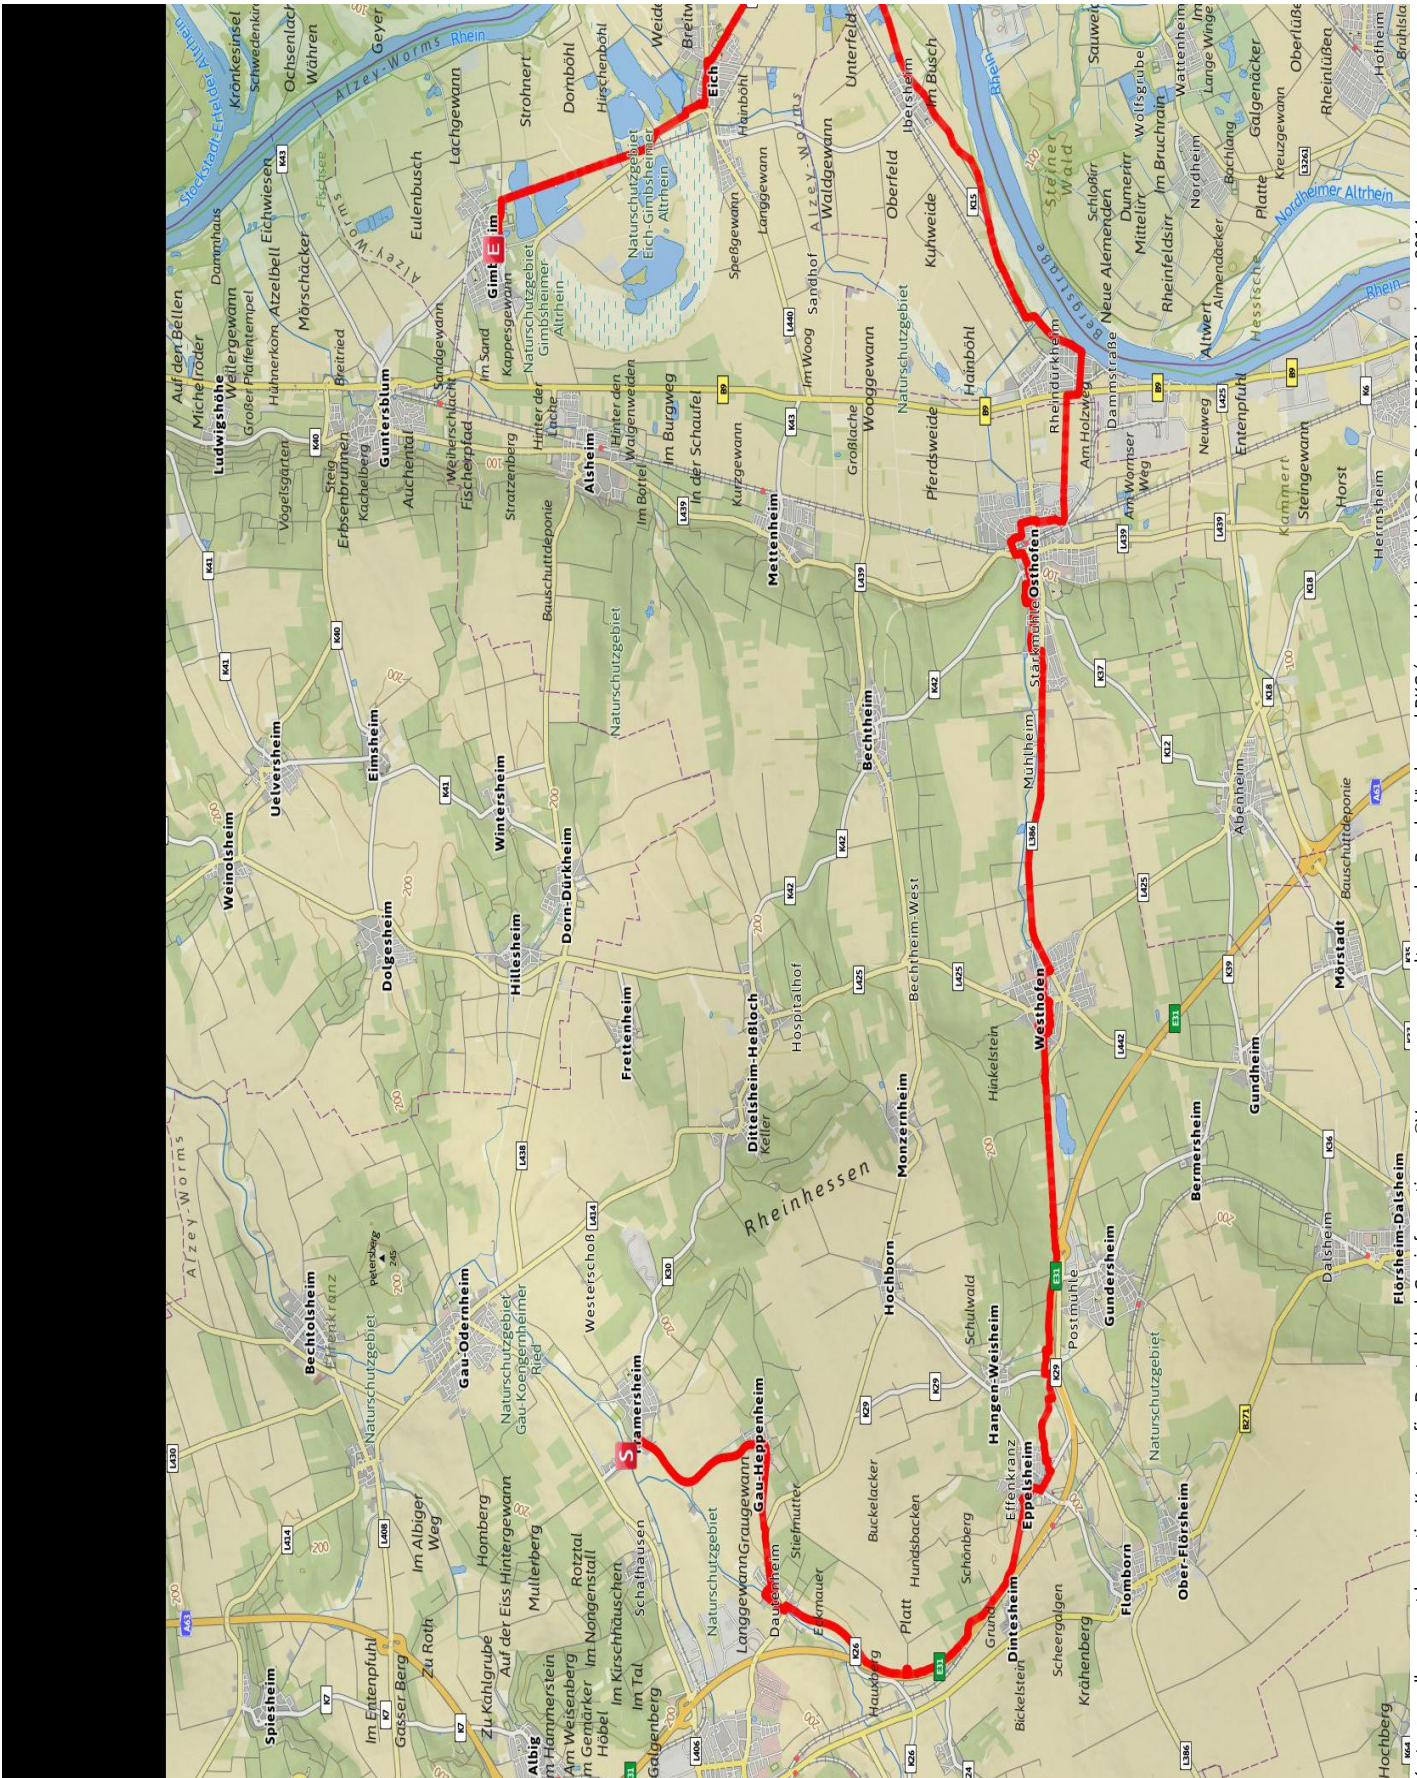

Mühlen-Radweg

Länge 42,0 km **Dauer** 2:30 h **Höhenmeter** ▲ 213 m ▼ 275 m

Kartengrundlagen: outdooractive Kartografie; Deutschland: Geoinformationen ©Vermessungsverwaltungen der Bundesländer und BKG (www.bkg.bund.de), ©GeoBasis-DE/ GEObasis.nrw 2014, Österreich: ©1996-2014 here. All rights reserved., ©BEV 2012, ©Land Vorarlberg, Italien: ©1994-2014 here. All rights reserved., ©Autonome Provinz Bozen – Südtirol – Abteilung Natur, Landschaft und Raumentwicklung, Schweiz: Geodata ©swisstopo (5704002735)