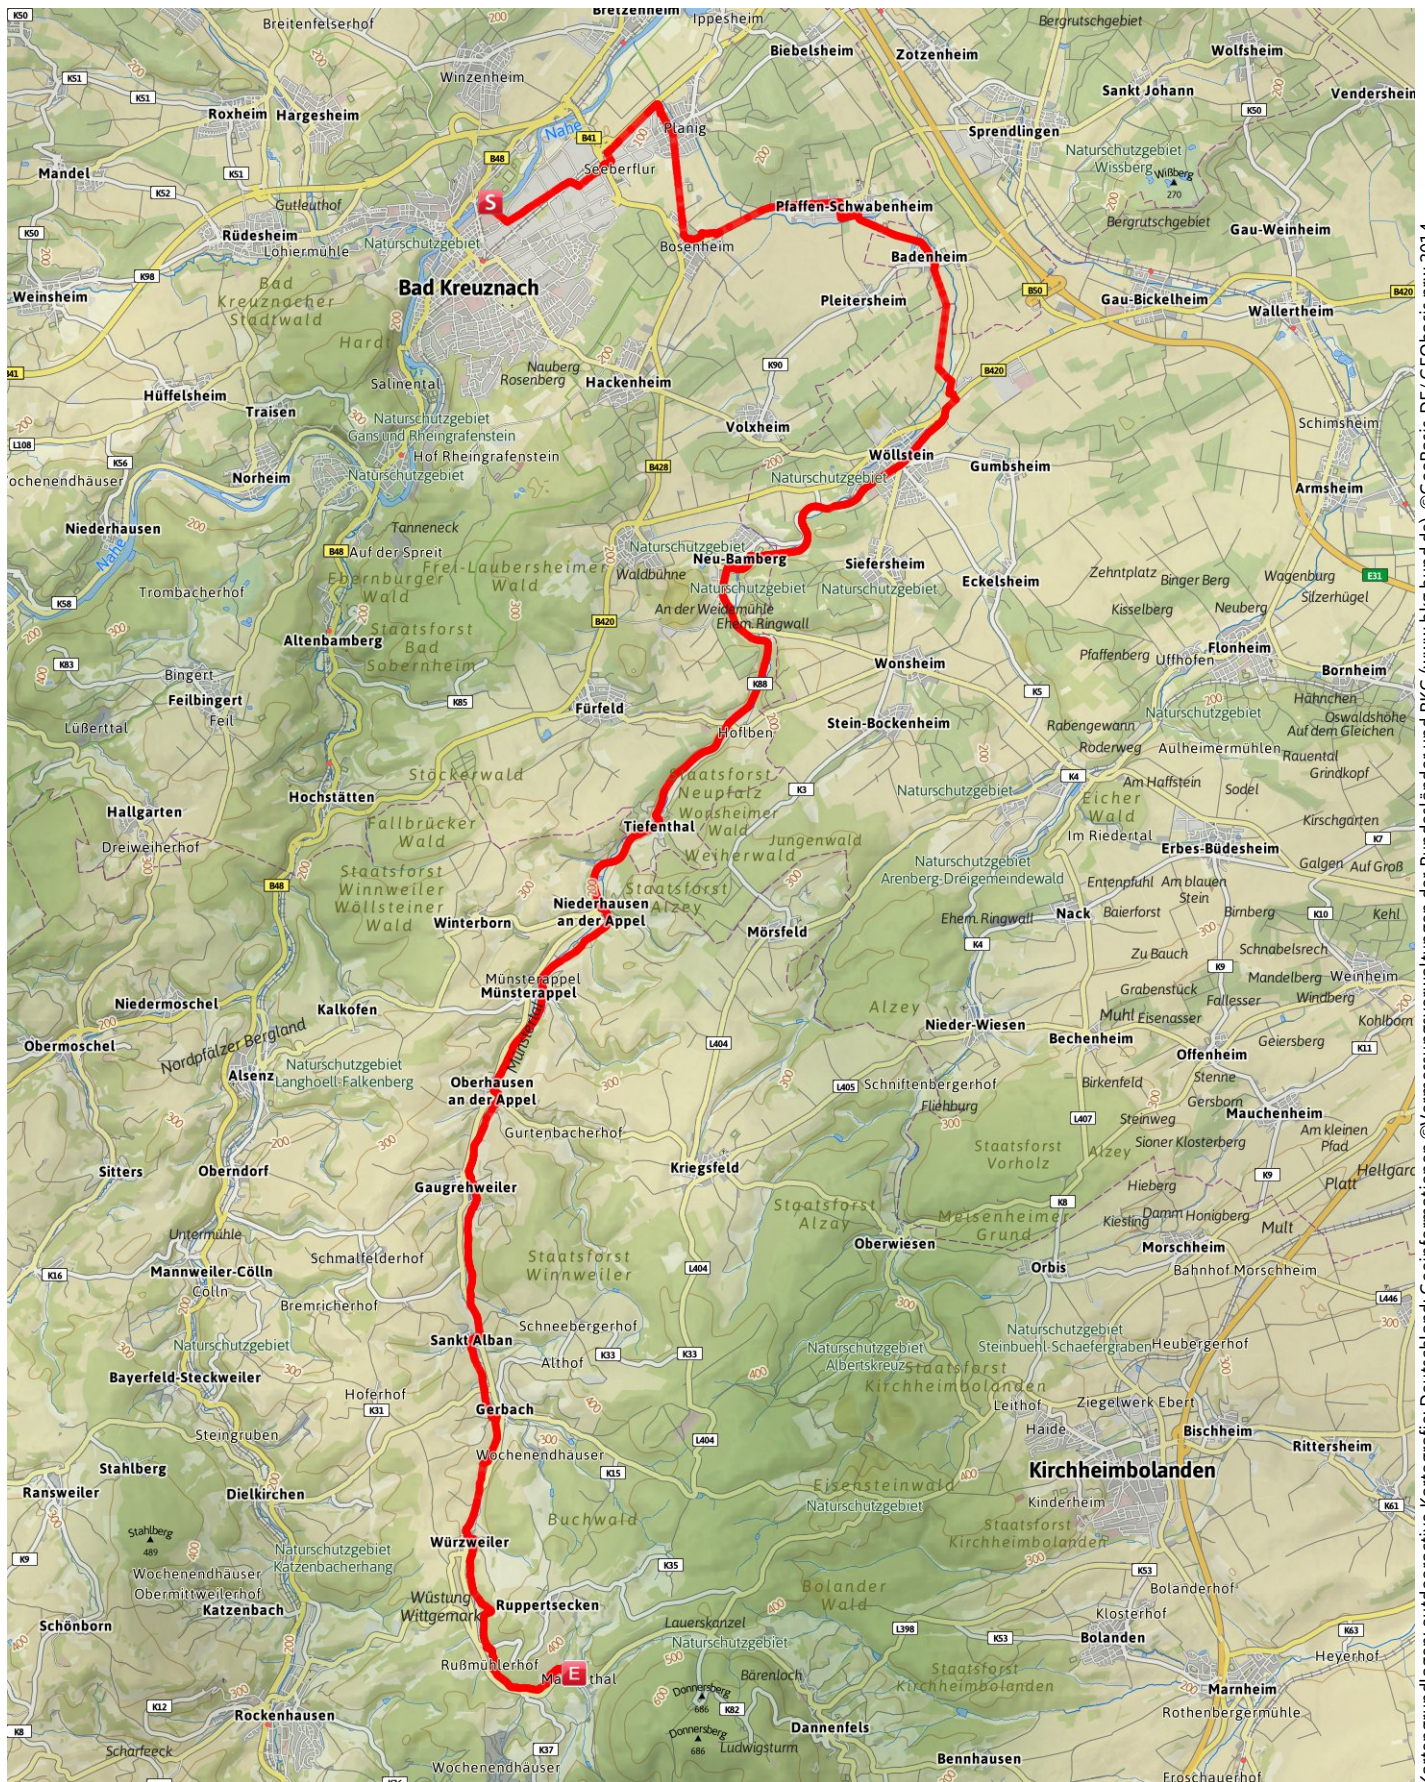

Appelbach-Radweg

Länge 42,3 km Dauer 2:30 h Höhenmeter ▲ 539 m ▼ 302 m

Kartengrundlagen: outdooractive Kartografie; Deutschland: Geoinformationen © Vermessungsverwaltungen der Bundesländer und BKG (www.bkg.bund.de), © GeoBasis-DE/ GeoBasis.nrw 2014, Österreich: © 1996-2014 here. All rights reserved., © BEV 2012, © Land Vorarlberg, Italien: © 1994-2014 here. All rights reserved., © Autonome Provinz Bozen – Südtirol – Abteilung Natur, Landschaft und Raumentwicklung, Schweiz: Geodata © swisstopo (5704002735)